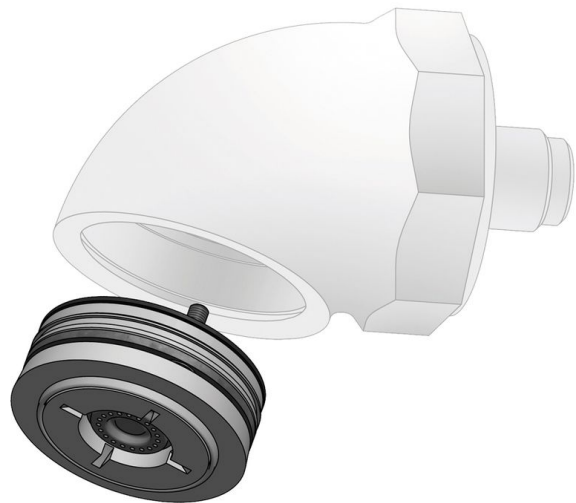

FICHA TÉCNICA

KIT DIFUSOR ECO ROCIADOR

Kit difusor para rociador con cuerpo de latón cromado con embellecedor.

CARACTERÍSTICAS

- kit difusor para rociador con cuerpo de latón cromado con embellecedor.

MODELO

Ref.: 29406: -

INFORMACIÓN ADICIONAL

- **Accionamiento:** Normal
- **Ahorro de agua:** Si
- **Ámbito de uso:** Ducha
- **Certificado:** No
- **Mezcla de agua:** Agua premezclada
- **Tipo:** Accesorios / recambios