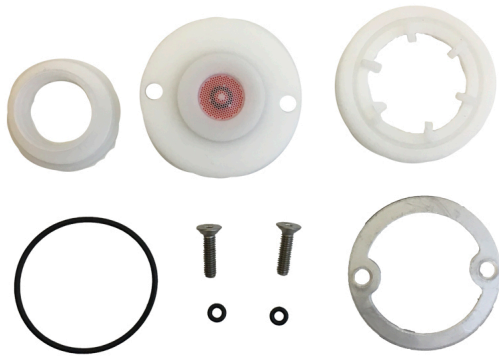

FICHA TÉCNICA

KIT DIFUSOR ECO ROCIADOR

Kit difusor para rociador con cuerpo de latón cromado con embellecedor.

CARACTERÍSTICAS

- kit difusor para rociador con cuerpo de latón cromado con embellecedor.

MODELO

Ref.: 29406: -

INFORMACIÓN ADICIONAL

- **Accionamiento:** Normal
- **Ahorro de agua:** Si
- **Ámbito de uso:** Ducha
- **Certificado:** No
- **Mezcla de agua:** Agua premezclada
- **Tipo:** Accesorios / recambios

ACCESORIOS

NORMATIVA

Certificado ISO 9001.

Pruebas dimensionales, estanqueidad e hidráulicas. Cumpliendo con el CTE.

Resistencia a la niebla salina 200 horas, según norma ISO-9227.

Tratamiento exterior: Niquelado y cromado conforme a la norma EN-248.

Materiales: El latón empleado en la fabricación de nuestros grifos cumple las normas EN-12164, EN-12165 y EN-1982.

Diseño conforme a norma Europea de grifería temporizada EN 816: Grifería sanitaria. Grifos de cierre automático PN 10.