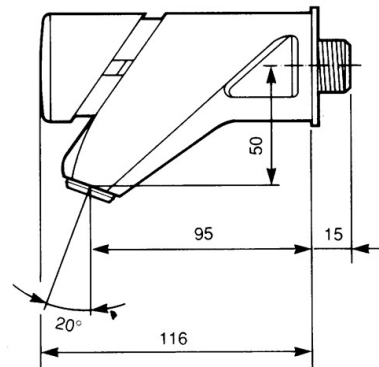

FICHA PRODUCTO

PRESTO 2010 ECO

Grifo temporizado ecológico de un agua para instalación mural con cuerpo de latón cromado.

INFORMACIÓN ADICIONAL

- **Accionamiento:** Normal
- **Ahorro de agua:** Si
- **Ámbito de uso:** Lavabo
- **Certificado:** No
- **Mezcla de agua:** Agua premezclada
- **Tipo:** Producto
- **Tipo de instalación:** Mural

CARACTERÍSTICAS

*Cierre automático: 8 ± 2 s. *Caudal: 3 l/minuto independiente de la presión. *Entrada macho 1/2. *Con limitador de caudal. *Apertura por pulsador. *Filtro incorporado en la Cabeza del grifo. *Cabeza intercambiable que comprende todo el mecanismo del grifo. *Cuerpo y pulsador en latón cromado, piezas interiores en materiales resistentes a la corrosión y a las incrustaciones calcáreas. *Peso bruto: 0,860 Kg. *Consumo: 0,4l por cada uso. *Ahorro de agua: 60%.