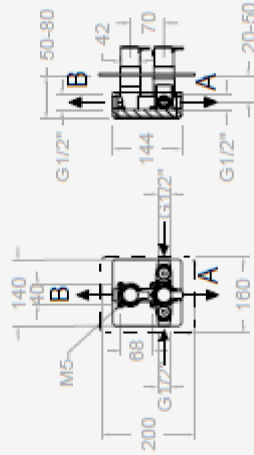

948712RP240

340,9 €

94D302547

948712S+BHRP240+28768T+3796+2471C

Conjunto termostático empotrado 2 vías con soporte más toma de agua, teleducha y rociador mural ABS Ø 240 mm.

Thermostatic single lever 2 way concealed with support plus water intake, han shower and ABS shower head Ø 240 mm.

XX8712 S	1 bar	3 bar	5 bar
A l/min	14	24	30
B l/min	13	22	28

KIT DE AMPLIACIÓN - EXTENSION SET KAETI03

948712S

189,0 €

94D302546

Cartucho: 1703T + 4000

Cartridge: 1703T + 4000

XX8712+KTQ+945000+945100

ABS

BX 948712 RP240 1.653,4 €
94G302548

BOX PALET, 5 unidades -3% Descuento especial incorporado

BOX PALET, 5 units - 3% Special Discount in the price