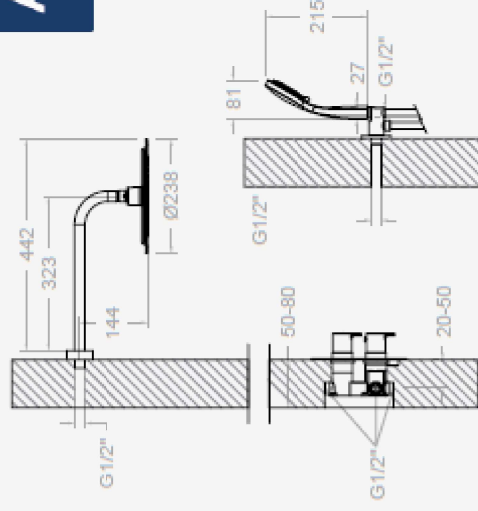

948712RP240

340,9 €

94D302547

948712S+BHRP240+28768T+3796+2471C

Conjunto termostático empotrado 2 vías con soporte más toma de agua, teleducha y rociador mural ABS Ø 240 mm.

Thermostatic single lever 2 way concealed with support plus water intake, han shower and ABS shower head Ø 240 mm.

XX8712 S	1 bar	3 bar	5 bar
A l/min	14	24	30
B l/min	13	22	28

KIT DE AMPLIACIÓN - EXTENSION SET KAETI03

948712S

189,0 €

94D302546

Cartucho: 1703T + 4000

Cartridge: 1703T + 4000

XX8712+KTQ+945000+945100