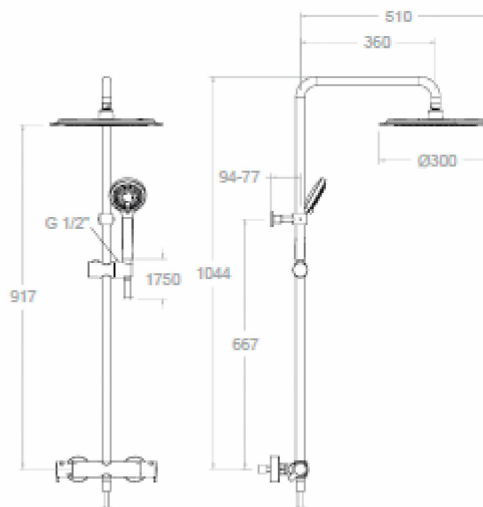

944801RP300

940303021

9412022+T1000+RP300+22768T+2470C

944801RP300NM

940303396

9412022NM+T1000NM+RP300NM+22768TMM+2470CMM

Conjunto termostático gran ducha con columna fija, accesorios ABS

Thermostatic shower column fixed height, ABS accessories

Cartucho: 1701T + 4000

Cartridge: 1701T + 4000

9412025

187,2 €

940302000

9412025NM

290,8 €

940303395

Grifería termostática

Thermostatic shower

Cartucho: 1701T + 4000

Cartridge: 1701T + 4000