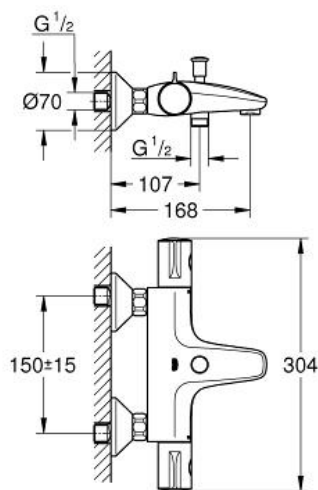

GROHTHERM 800
Termostato para baño y ducha
1/2"

MODEL # 34567000

Pure Freude
an Wasser

GROHE

Product Description:

GROHTHERM 800
Termostato para baño
y ducha 1/2"

Standard Specification:

GROHE SafeStop Tope de seguridad a 38°C

GROHE SafeStop Plus limitador de
temperatura opcional a 43°C incluido

GROHE TurboStat Cartucho compacto
con termoelemento de cera

Inversor automático: baño/ducha

Mando graduado con **GROHE**

EcoButton, limitador ecológico de caudal