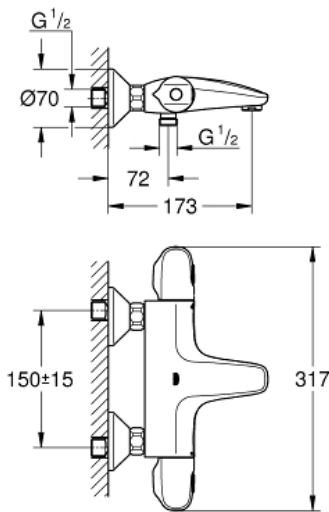

GROHTHERM 1000

Termostato para baño y ducha 1/2"

MODEL # 34155003

Pure Freude
an Wasser

GROHE

Product Description:

GROHTHERM 1000
Termostato para baño
y ducha 1/2"

Standard Specification:

GROHE CoolTouch Aislamiento térmico
Mandos ergonómicos con tecnología GROHE MetalGrip

GROHE SafeStop Tope de seguridad a 38°C

GROHE SafeStop Plus limitador de
temperatura opcional a 43°C incluido

GROHE TurboStat Cartucho compacto
con termoelemento de cera

Llave incorporada

Mando AquaDimmer Eco con múltiple función:

Botón GROHE EcoButton integrado

(botón de ahorro de agua)

Regulador de caudal

Inversor: baño/ducha

Toma inferior para flexo G 1/2"

Aireador tipo «Mousseur»