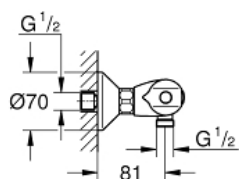

GROHTHERM 1000

Termostato de ducha 1/2"

MODEL # 34143003

Pure Freude
an Wasser

GROHE

Product Description:

GROHTHERM 1000

Termostato de ducha 1/2"

Standard Specification:

GROHE CoolTouch Aislamiento térmico

Mandos ergonómicos con tecnología GROHE MetalGrip

GROHE SafeStop Tope de seguridad a 38°C

GROHE SafeStop Plus limitador de temperatura opcional a 43°C incluido

GROHE TurboStat Cartucho compacto con termoelemento de cera

Mando graduado con **GROHE**

EcoButton, limitador ecológico de caudal

Toma inferior para flexo G 1/2"

Válvulas anti-retorno

Filtros colectores de suciedad