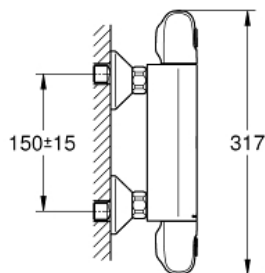

GROHTHERM 1000

Termostato de ducha 1/2"

MODEL # 34143003

Pure Freude
an Wasser

GROHE

Product Description:

GROHTHERM 1000

Termostato de ducha 1/2"

Standard Specification:

GROHE CoolTouch Aislamiento térmico

Mandos ergonómicos con tecnología GROHE MetalGrip

GROHE SafeStop Tope de seguridad a 38°C

GROHE SafeStop Plus limitador de temperatura opcional a 43°C incluido