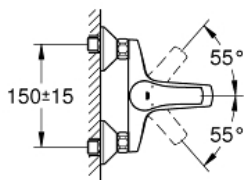

EUROSMART
Monomando para baño y ducha
1/2"

MODEL # 33300002

Pure Freude
an Wasser

GROHE

Product Description:
EUROSMART
Monomando para baño
y ducha 1/2"

Standard Specification:

Palanca metálica

GROHE SilkMove Cartucho de
discos cerámicos de 35 mm
con limitador ecológico de temperatura

GROHE StarLight acabado cromado

Limitador ecológico de caudal

Inversor automático: baño/ducha

Aireador tipo «Mousseur»

Válvula anti-retorno en la conexión
de salida de la ducha 1/2"

Racores en S

Florones metálicos