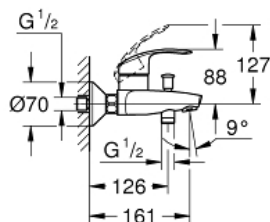

EUROSMART
Monomando para baño y ducha
1/2"

MODEL # 33300002

Pure Freude
an Wasser

GROHE

Product Description:
EUROSMART
Monomando para baño
y ducha 1/2"

Standard Specification:

Palanca metálica

GROHE SilkMove Cartucho de
discos cerámicos de 35 mm
con limitador ecológico de temperatura

GROHE StarLight acabado cromado

Limitador ecológico de caudal

Inversor automático: baño/ducha

Aireador tipo «Mousseur»

Válvula anti-retorno en la conexión
de salida de la ducha 1/2"

Racores en S

Florones metálicos