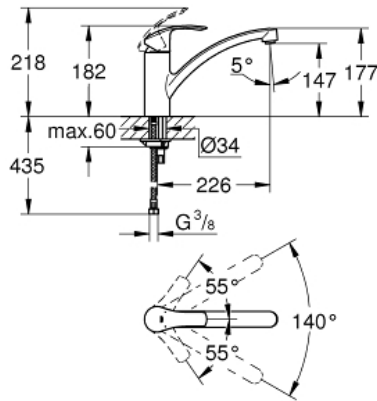

EUROSMART
Monomando de fregadero 1/2"
MODEL # 33281002

Pure Freude
an Wasser

GROHE

Product Description:
EUROSMART
Monomando de fregadero 1/2"

Standard Specification:
Caño bajo
GROHE StarLight acabado cromado
GROHE SilkMove Cartucho de discos cerámicos de 35 mm
Limitador de temperatura integrado
Limitador ecológico de caudal
Caño giratorio de fundición
Caño giratorio 140°
Mousseur con ranura para fácil reemplazamiento
Con conexiones flexibles
Sistema de rápida instalación Quickfix

Color:
 33281002 cromo