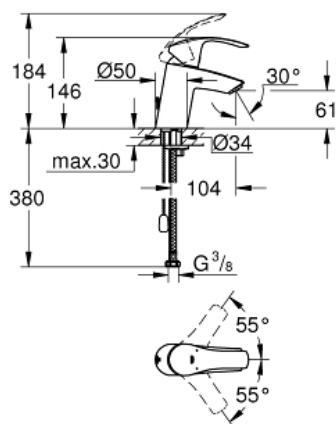

EUROSMART
Monomando de lavabo 1/2"
" Tamaño S
MODEL # 33188002

Pure Freude
an Wasser

GROHE

Product Description:
EUROSMART
Monomando de lavabo 1/2"
Tamaño S

Standard Specification:
Palanca metálica
GROHE SilkMove Cartucho de
discos cerámicos de 35 mm
Limitador ecológico de caudal
con limitador ecológico de temperatura
GROHE StarLight acabado cromado
GROHE EcoJoy mousseur 5,7 l/min
GROHE QuickFix rápido sistema
de instalación
Cadena deslizante
Con conexiones flexibles

Color:
□ 33188002 cromo