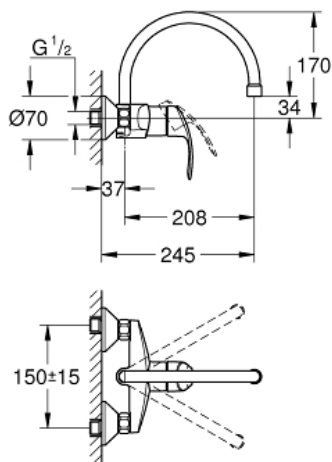

EUROSMART
 Monomando de fregadero 1/2"
 MODEL # 32482002

Pure Freude
 an Wasser

Product Description:
EUROSMART
Monomando de fregadero 1/2"

Standard Specification:
 Montaje mural
GROHE StarLight acabado cromado
GROHE SilkMove Cartucho de
 discos cerámicos de 35 mm
 Aireador tipo «Mousseur»
 Limitador ecológico de caudal
 Caño tubular giratorio
 Longitud de caño: 186 mm
 Limitador de temperatura integrado
 Racores en S