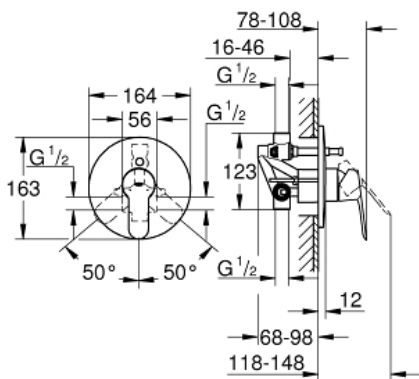

BAUEDGE

Monomando para baño y ducha
1/2"

MODEL # 29079000

Pure Freude
an Wasser

GROHE

Product Description:

BAUEDGE
Monomando para baño
y ducha 1/2"

Standard Specification:

Empotrado

Parte empotrable incluida

Palanca metálica

GROHE Cartucho de discos cerámicos Longlife de 46 mm

Limitador ecológico de caudal

Inversor automático: baño/ducha

Limitador de temperatura opcional 46 375 000