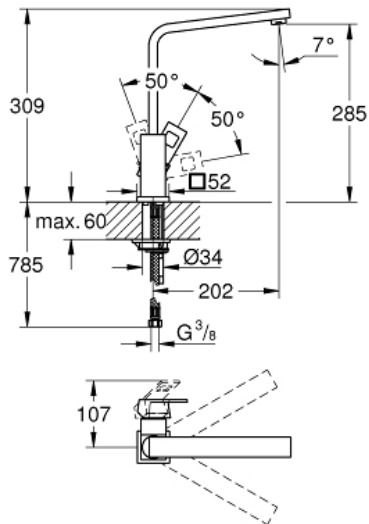

EUROCUBE
Monomando de fregadero 1/2"
MODEL # 31255000

Pure Freude
an Wasser

GROHE

Product Description:
EUROCUBE
Monomando de fregadero 1/2"

Standard Specification:
Caño alto
GROHE StarLight acabado cromado
GROHE SilkMove Cartucho de
discos cerámicos 28 mm
Aireador tipo «Mousseur»
Caño giratorio de fundición
Giratorio 360°
Con conexiones flexibles

Color:
□ 31255000 cromo