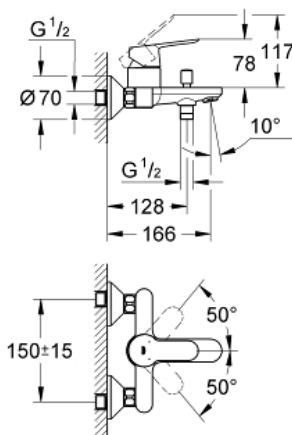

BAUEDGE
Monomando para baño y ducha
1/2"

MODEL # 23334000

Pure Freude
an Wasser

GROHE

Product Description:

BAUEDGE
Monomando para baño
y ducha 1/2"

Standard Specification:

GROHE Cartucho de discos cerámicos Longlife de 46 mm
Limitador ecológico de caudal
Inversor automático: baño/ducha
Caño con mousseur integrado
Toma inferior para flexo G 1/2" con
válvula anti-retorno incorporada
Racores en S
Florón metálico
Válvula anti-retorno