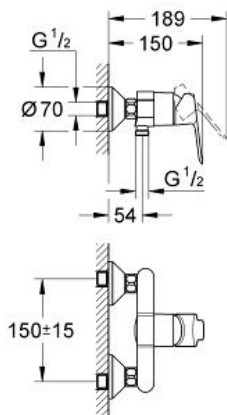

BAUEDGE  
 Monomando de ducha 1/2"  
 MODEL # 23333000

Pure Freude  
 an Wasser

**Product Description:**  
**BAUEDGE**  
**Monomando de ducha 1/2"**

**Standard Specification:**  
 GROHE Cartucho de discos cerámicos Longlife de 46 mm  
 Limitador ecológico de caudal  
 Toma inferior para flexo G 1/2" con  
 válvula anti-retorno incorporada  
 Racores en S  
 Florón metálico  
 Válvula anti-retorno