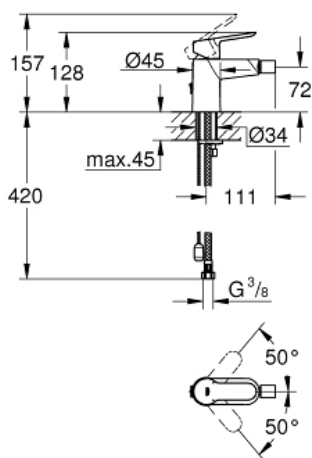

BAUEDGE
 Monomando de bidé 1/2"
 MODEL # 23332000

Pure Freude
 an Wasser

Product Description:
BAUEDGE
 Monomando de bidé 1/2"

Standard Specification:
Palanca metálica
 GROHE Cartucho de discos cerámicos Longlife de 28 mm
GROHE StarLight acabado cromado
GROHE EcoJoy mousseur 5,7 l/min
 con rótula incorporada
Cadena deslizante
Con conexiones flexibles