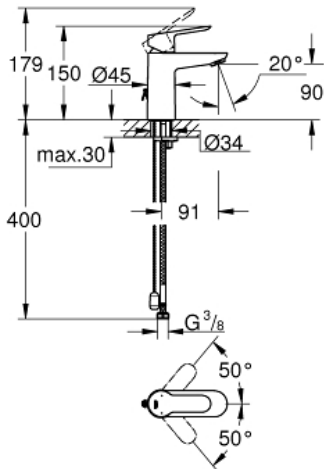

BAUEDGE
 Monomando de lavabo 1/2"
 " Tamaño S
 MODEL # 23329000

Pure Freude
 an Wasser

Product Description:

BAUEDGE
 Monomando de lavabo 1/2"
 Tamaño S

Standard Specification:

Palanca metálica
 GROHE Cartucho de discos cerámicos Longlife de 28 mm
GROHE StarLight acabado cromado
GROHE EcoJoy mousseur 5,7 l/min
Cadena deslizante
Con conexiones flexibles

Color:

□ 23329000 cromo