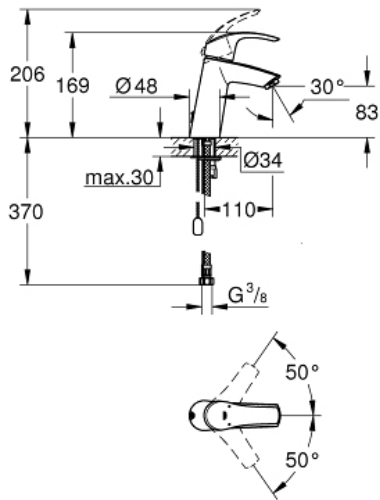

EUROSMART
Monomando de lavabo 1/2"
" Tamaño M
MODEL # 23323001

Pure Freude
an Wasser

GROHE

Product Description:
EUROSMART
Monomando de lavabo 1/2"
Tamaño M

Standard Specification:
Palanca metálica
GROHE SilkMove Cartucho de
discos cerámicos 28 mm
con limitador ecológico de temperatura
GROHE StarLight acabado cromado
GROHE EcoJoy mousseur 5,7 l/min
GROHE QuickFix rápido sistema
de instalación
Cadena deslizante
Con conexiones flexibles

Color:
□ 23323001 cromo