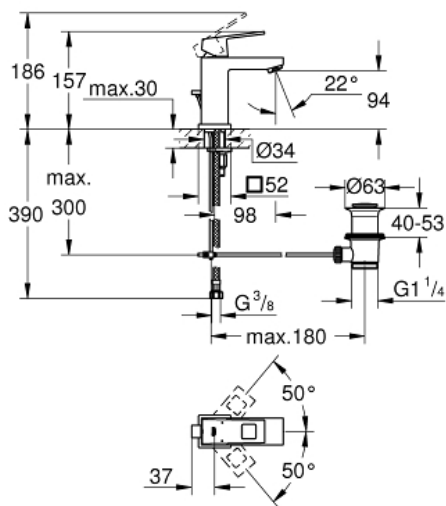

EUROCUBE  
 Monomando de lavabo 1/2"  
 " Tamaño S  
 MODEL # 23127000

Pure Freude  
 an Wasser

**Product Description:**

**EUROCUBE**

Monomando de lavabo 1/2"

Tamaño S

**Standard Specification:**

Palanca metálica

GROHE SilkMove Cartucho de discos cerámicos 28 mm

GROHE QuickFix Plus sistema de rápida instalación  
 Aireador tipo «Mousseur»

Vaciador automático

Con conexiones flexibles

**Color:**

□ 23127000 cromo