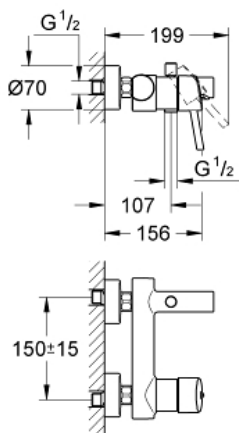

CONCETTO

Monomando para baño y ducha 1/2"

MODEL # 32211001

Pure Freude
an Wasser

GROHE

Product Description:

CONCETTO
Monomando para baño
y ducha 1/2"

Standard Specification:

Palanca metálica
GROHE SilkMove Cartucho de
discos cerámicos 46 mm
GROHE StarLight acabado cromado
Limitador ecológico de caudal
Inversor automático: baño/ducha
Aireador tipo «Mousseur»
Válvula anti-retorno en la conexión
de salida de la ducha 1/2"
Racores en S
Válvula anti-retorno
Limitador de temperatura opcional 46 375 000
Nivel de sonoridad I conforme DIN4109