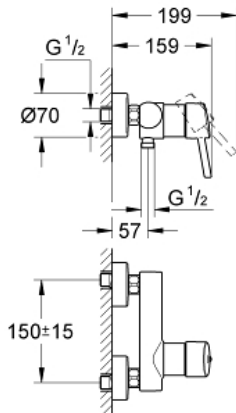

CONCETTO  
Monomando de ducha 1/2"  
MODEL # 32210001

Pure Freude  
an Wasser

GROHE

**Product Description:**  
**CONCETTO**  
Monomando de ducha 1/2"

**Standard Specification:**  
**Palanca metálica**  
**GROHE SilkMove** Cartucho de discos cerámicos 46 mm  
**GROHE StarLight** acabado cromado  
Limitador ecológico de caudal  
Toma inferior para flexo G 1/2" con válvula anti-retorno incorporada  
Racores en S  
Válvula anti-retorno  
Limitador de temperatura opcional 46 375 000  
Nivel de sonoridad I conforme DIN4109

**Color:**  
□ 32210001 cromo