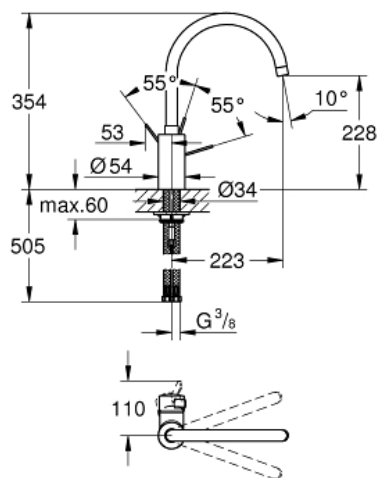

EUROSMART COSMOPOLITAN Monomando de fregadero 1/2"

MODEL # 32843000

Pure Freude
an Wasser

GROHE

Product Description:
EUROSMART COSMOPOLITAN
Monomando de fregadero 1/2"

Standard Specification:
GROHE StarLight acabado cromado
GROHE SilkMove Cartucho de
discos cerámicos de 35 mm
Aireador tipo «Mousseur»
Limitador ecológico de caudal
Caño tubular giratorio
Con conexiones flexibles

Color:
□ 32843000 cromo