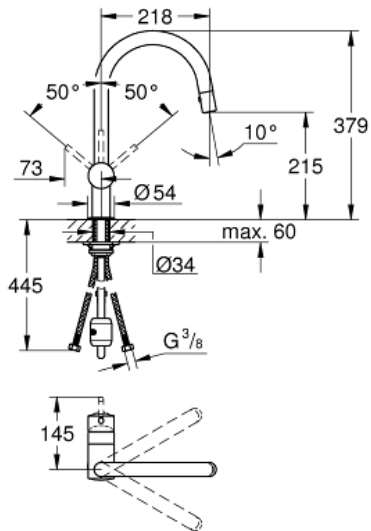

MINTA
 Monomando de fregadero 1/2"
 MODEL # 32321000

Pure Freude
 an Wasser

Product Description:

MINTA

Monomando de fregadero 1/2"

Standard Specification:

Caño en C

GROHE StarLight acabado cromado

GROHE SilkMove Cartucho de discos cerámicos 46 mm

restringidor de caudal

Caño laminar extraíble

Inversor: chorro laminar/ chorro concentrado Jet SpeedClean

Retorno automático del chorro de agua a chorro laminar

Limitador ecológico de caudal

Caño tubular giratorio

Giratorio 360°

Válvula anti-retorno

Válvula anti-retorno

Con conexiones flexibles

Sistema de rápida instalación Quickfix

Color: