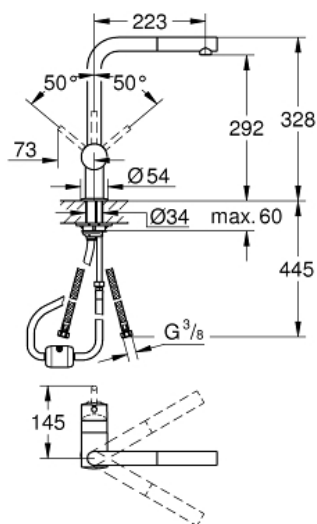

MINTA
Monomando de fregadero 1/2"
MODEL # 32168000

Pure Freude
an Wasser

GROHE

Product Description:

MINTA

Monomando de fregadero 1/2"

Standard Specification:

Caño en L

GROHE StarLight acabado cromado

GROHE SilkMove Cartucho de discos cerámicos 46 mm

Teleducha extraíble

Limitador ecológico de caudal

Caño tubular giratorio

Giratorio 360°

Incorpora válvula anti-retorno

Válvula anti-retorno

Con conexiones flexibles

Sistema de rápida instalación Quickfix

Color:

□ 32168000 cromo