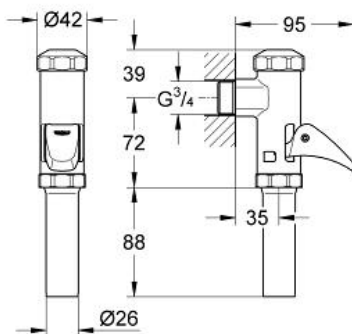

Latón cromado

GROHE StarLight acabado cromado
con regulación de caudal automática

Presiones hidrodinámicas

1,2 - 5,0 bar

Grupo de grifería II

Color:

□ 37141000 cromo

Presión (bares)