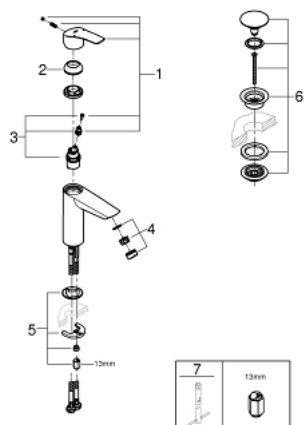

23 967 003 **EUROSMART MONOMANDO DE LAVABO 1/2"**
TAMAÑO S

DESCRIPCIÓN DEL PRODUCTO

- Cuerpo inclinado Angled
- Palanca metálica
- GROHE SilkMove Cartucho de discos cerámicos 28 mm
- Limitador de caudal ajustable
- Limitador ecológico de temperatura
- GROHE StarLight acabado cromado
- GROHE EcoJoy mousseur 5 l/min
- GROHE Zero aísla los conductos de agua internos, sin plomo y sin níquel.
- GROHE FastFixation rápido sistema de instalación
- Con conexiones flexibles
- Cuerpo liso
- Edición Profesional

23 967 003 **EUROSMART MONOMANDO DE LAVABO 1/2"**
TAMAÑO S

PIEZAS DE REPUESTO

- 1: palanca (Número de pedido 48548000)
- 2: Carcasa (Número de pedido 46116000)
- 3: Cartucho (Número de pedido 48518000)
- 4: Mousseur completo (Número de pedido 48159000)
- 5: Juego fijación (Número de pedido 46645000)
- 6: Válvula de desagüe con push-open (Número de pedido 65807000)*
- 7: Llave de tubo larga (Número de pedido 19017000)*