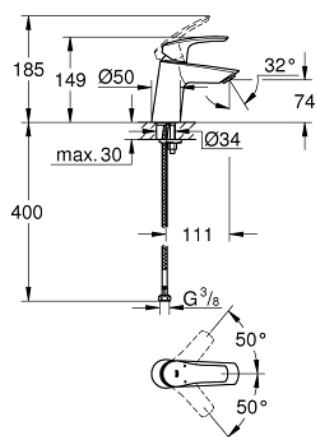

23 967 003 **EUROSMART MONOMANDO DE LAVABO 1/2"**
TAMAÑO S

DESCRIPCIÓN DEL PRODUCTO

- Cuerpo inclinado Angled
- Palanca metálica
- GROHE SilkMove Cartucho de discos cerámicos 28 mm
- Limitador de caudal ajustable
- Limitador ecológico de temperatura
- GROHE StarLight acabado cromado
- GROHE EcoJoy mousseur 5 l/min
- GROHE Zero aísla los conductos de agua internos, sin plomo y sin níquel.
- GROHE FastFixation rápido sistema de instalación
- Con conexiones flexibles
- Cuerpo liso
- Edición Profesional

23 967 003 **EUROSMART MONOMANDO DE LAVABO 1/2"**
TAMAÑO S

PIEZAS DE REPUESTO

- 1: palanca (Número de pedido 48548000)
- 2: Carcasa (Número de pedido 46116000)
- 3: Cartucho (Número de pedido 48518000)
- 4: Mousseur completo (Número de pedido 48159000)
- 5: Juego fijación (Número de pedido 46645000)
- 6: Válvula de desagüe con push-open (Número de pedido 65807000)*
- 7: Llave de tubo larga (Número de pedido 19017000)*