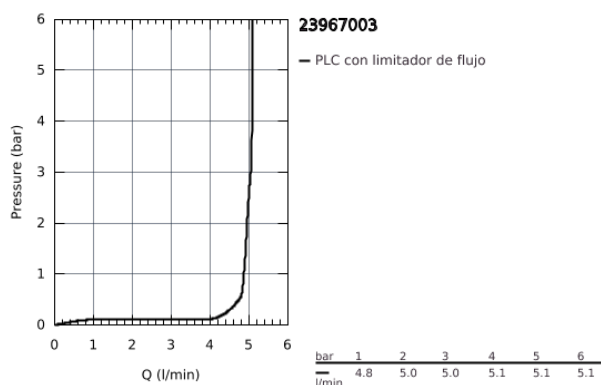

23 967 003 **EUROSMART MONOMANDO DE LAVABO 1/2"**
TAMAÑO S

DESCRIPCIÓN DEL PRODUCTO

- Cuerpo inclinado Angled
- Palanca metálica
- GROHE SilkMove Cartucho de discos cerámicos 28 mm
- Limitador de caudal ajustable
- Limitador ecológico de temperatura
- GROHE StarLight acabado cromado
- GROHE EcoJoy mousseur 5 l/min
- GROHE Zero aísla los conductos de agua internos, sin plomo y sin níquel.
- GROHE FastFixation rápido sistema de instalación
- Con conexiones flexibles
- Cuerpo liso
- Edición Profesional

23 967 003 **EUROSMART MONOMANDO DE LAVABO 1/2"**
TAMAÑO S

PIEZAS DE REPUESTO

- 1: palanca (Número de pedido 48548000)
- 2: Carcasa (Número de pedido 46116000)
- 3: Cartucho (Número de pedido 48518000)
- 4: Mousseur completo (Número de pedido 48159000)
- 5: Juego fijación (Número de pedido 46645000)
- 6: Válvula de desagüe con push-open (Número de pedido 65807000)*
- 7: Llave de tubo larga (Número de pedido 19017000)*