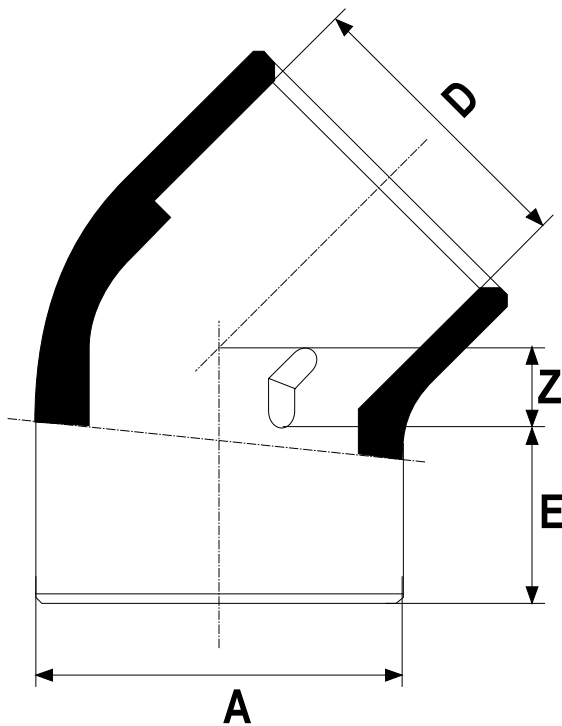

Referencia	Medidas	Carac.	u./caja
081007	32	-	35
081008	40	-	40
081009	50	-	25
081010	63	-	15
081011	90	-	8
081012	110	-	6
081140	16	-	200
081141	20	-	125
081142	25	-	150
081166	75	-	8
081186	160	-	1
081291	125	-	4

Codo de 45°.

Cotas

Referencia	A	D	Dn	E	Z
081007	42.1	32	25	22.7	7.5
081008	51.7	40	32	27	9.5
081009	63.2	50	40	31.5	11
081010	78	63	50	38	12.5
081011	114.2	90	80	52	19.5
081012	136.3	110	100	61.5	23.5
081140	24	16	10	14.5	4.5
081141	27.5	20	15	17	5
081142	33.9	25	20	19	6
081166	92	75	65	45	18
081186	190	160	150	87.2	34.5
081291	153.5	125	110	69	28