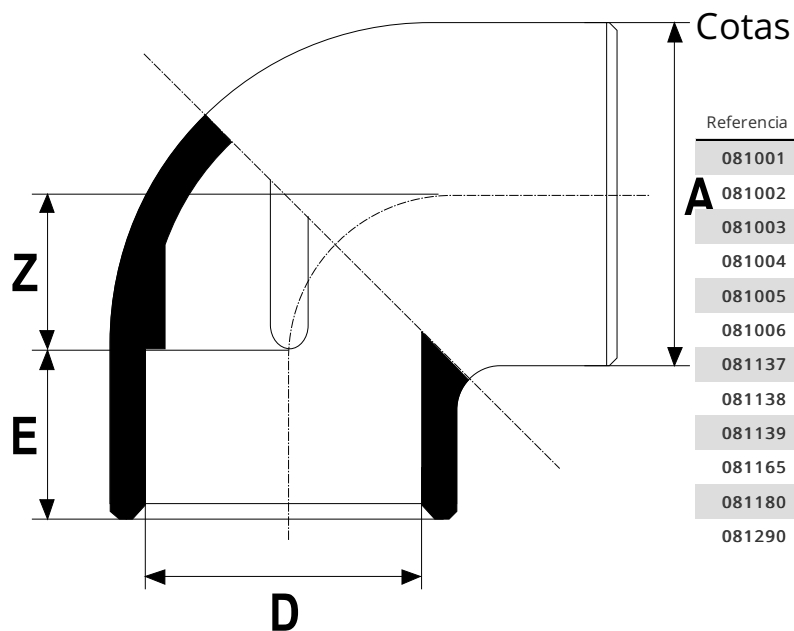

Referencia	Medidas	Carac.	u./caja
081001	32	-	30
081002	40	-	40
081003	50	-	20
081004	63	-	10
081005	90	-	8
081006	110	-	5
081137	16	-	200
081138	20	-	100
081139	25	-	125
081165	75	-	8
081180	160	-	1
081290	125	-	4

Hembra - Hembra

Referencia	A	D	Dn	E	Z
081001	44	32	25	23	17
081002	52.4	40	32	27	21.5
081003	63.3	50	40	32	27
081004	83	63	50	38	31
081005	111.5	90	80	54	46
081006	136.5	110	100	63.3	57
081137	22.9	16	10	15	9
081138	28.5	20	15	17	11
081139	35.8	25	20	19.9	14
081165	92.5	75	65	45	38
081180	190	160	150	87.1	81
081290	153.5	125	110	69.6	63.5