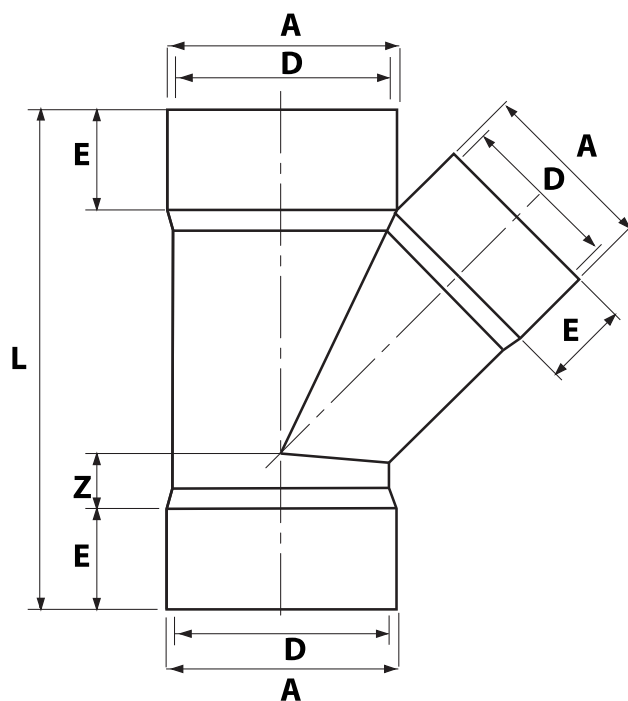

Ø 40 a 63 Ø 75 a 200

Referencia	Medidas	Carac.	u./caja
081280	40	-	50
081281	50	-	15
081282	63	-	10
081314	90	-	1
081344	75	-	1
081346	110	-	1
081347	125	-	1
081348	160	-	1
081349	200	-	1

Cotas

Referencia	A	D	Dn	E	L	Z	Z1
081280	50	40	32	26.5	115	7.5	48
081281	63	50	40	69	138.5	16	60
081282	78.5	63	50	86.5	170.5	14.5	76
081314	108.5	90	-	60	244	35	108
081344	89	75	44.5	218	29.5		
081346	119	110	86.5	295	39.5		
081347	132.5	125	69.5	330.5	43.5		
081348	169	160	86.5	422.5	58		
081349	210	200	106.5	515	52		