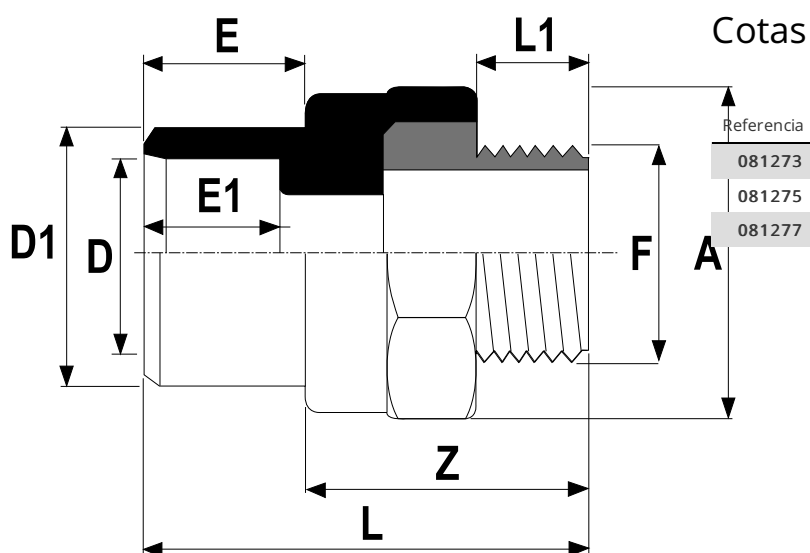

Referencia	Medidas	Carac.	u./caja
081273	16/20-1/2"	-	50
081275	20/25-3/4"	-	50
081277	25/32-1"	-	35

HEBL - Manguito mixto rosca macho con inserto de latón.  
H/M - M roscar latón

Cotas

Referencia	A	D-F	D1	E	E1	L	L1	Z
081273	32	16-1/2"	20	16.5	14.5	53	13.5	36.5
081275	41	20-3/4"	25	19.5	17	62.5	16	43
081277	49.5	25-1"	32	23	19	68.5	19.5	45.5

## Certificados

Para más información visite la dirección <https://www.jimten.com/es/producto/3826/hebl--terminal-rosca-macho-cpvclaton/>