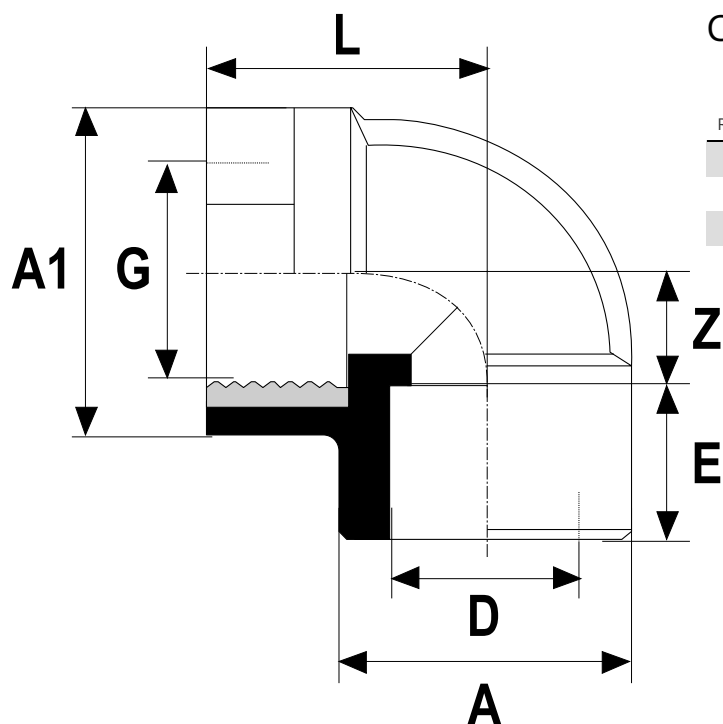

Referencia	Medidas	Carac.	u./caja
081264	16-1/2"	-	50
081265	20-1/2"	-	50
081266	25-3/4"	-	25

H4GL - Codo mixto 90° rosca hembra con inserto de latón.
H - H roscar con inserto latón

Especialmente adaptado para la conexión con accesorios metálicos y un par elevado.

Cotas

Referencia	A	A1	D-G	Dn	E	L	Z
081264	24	36	16-1/2"	10	15	32	12
081265	29	36	20-1/2"	15	16.5	32	16
081266	35	41	25-3/4"	20	19.5	37.5	17

Documentación

Tarifas

Certificados

Para más información visite la dirección <https://www.jimten.com/es/producto/3817/h4gl--codo-mixto-90-cpvc-con-inserto-laton/>