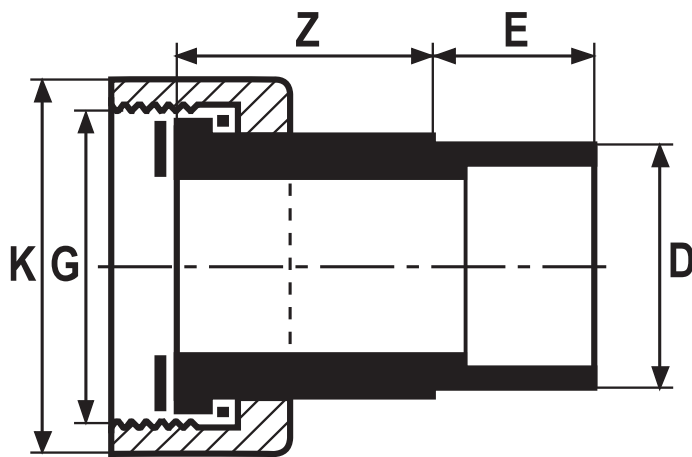

Referencia	Medidas	Carac.	u./caja
081158	16-1/2"	-	100
081159	20-3/4"	-	50
081160	25-1"	-	50
081098	32-1 1/4"	-	40
081099	40-1 1/2"	-	30
081100	50-2"	-	15

Cotas

Referencia	D-G	Dn	E	K	Z				
081158	16-1/2"	10	15	24	20				
081159	20-3/4"	15	17	29.5	22				
081160	25-1"	20	20	36	23				
081098	45	25	25	23	20	26	32-1"¼		
081099	52	40-1"½	32	32	27	23	52	29	40-1"½
081100	66	50-2"	40	40	32	26	65.5	31	50-2"

Documentación

Tarifas

Certificados

Para más información visite la dirección <https://www.jimten.com/es/producto/3725/hdr---enlace-tuerca-loca-cpvclaton/>