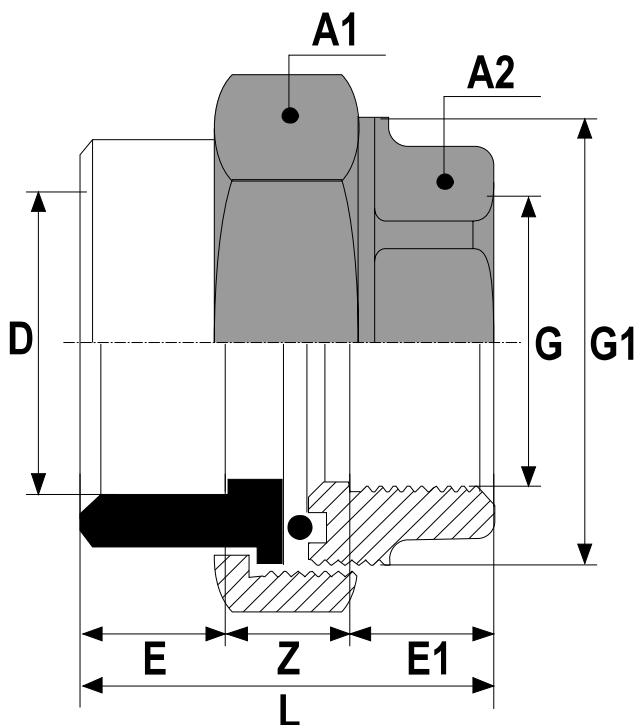

Referencia	Medidas	Carac.	u./caja
081084	16-3/8"	-	60
081085	20-1/2"	-	45
081086	25-3/4"	-	35
081087	32-1"	-	30
081088	40-1 1/4"	-	20
081089	50-1 1/2"	-	14
081090	63-2"	-	8

Enlace tres piezas hembra encolar-hembra roscar latón.

### Cotas

Referencia	A1	A2	D-G	Dn	E	E1	G1	L	Z
081084	29	27	16-3/8"	10	15	11.5	3/4"	36.5	10
081085	36	27	20-1/2"	15	18	14	1"	40	8
081086	45	32	25-3/4"	20	19	15	1 1/4"	43	9
081087	52	38	32-1"	25	23.5	16	1 1/2"	50.5	11
081088	66	47	40-1 1/4"	32	27	20	2"	59	12
081089	72	53	50-1 1/2"	40	32	18	2 1/4"	63	13
081090	89	65	63-2"	50	38	22	2 1/2"	72	12

## Certificados

Para más información visite la dirección <https://www.jimten.com/es/producto/3660/h3gl--enlace-tres-piezas-cpvc-latón/>