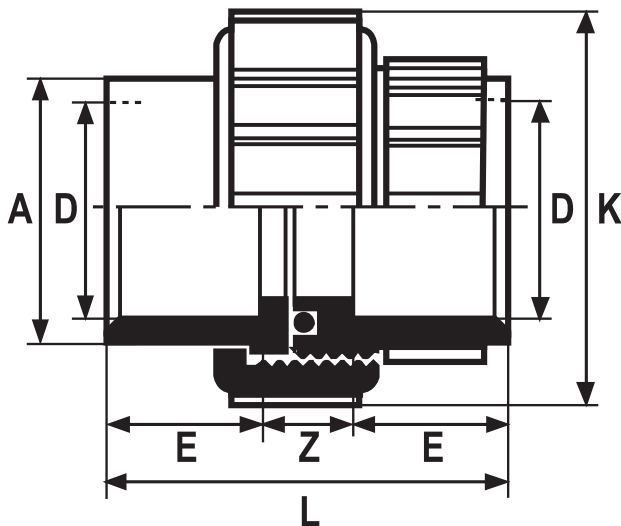

Referencia	Medidas	Carac.	u./caja
081077	16	-	50
081078	20	-	50
081079	25	-	40
081080	32	-	25
081081	40	-	14
081082	50	-	10
081083	63	-	6

Enlace tres piezas hembra-hembra encolar.

Cotas

Referencia	A	D	Dn	E	K	L	Z
081077	22	16	10	15	34.5	44	14
081078	27.5	20	15	16.5	42.5	47	14
081079	36	25	20	19	54.5	51.5	13.5
081080	41.5	32	25	22.5	62.5	60	14.5
081081	53	40	32	27	75.5	69	15
081082	59	50	40	31.5	83	82	19
081083	74	63	50	38.5	100.5	99	22

Documentación

Tarifas

Certificados

Para más información visite la dirección <https://www.jimten.com/es/producto/3653/h3p--enlace-tres-piezas-hh-encolar-cpvc/>