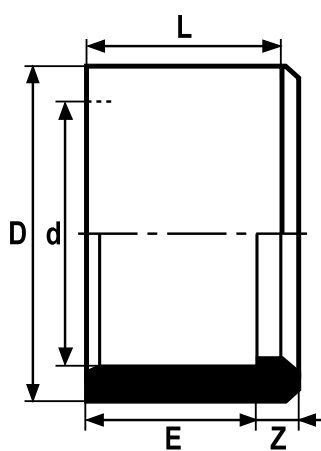

Referencia	Medidas	Carac.	u./caja
081048	32-25	-	100
081049	40-32	-	100
081050	50-40	-	50
081051	63-50	-	50
081052	110-90	-	5
081152	20-16	-	200
081153	25-20	-	200
081170	75-63	-	20
081174	90-75	-	5
081297	125-110	-	2
081440	200-160	-	1

Cotas

Referencia	D-d	Dn	E	L	Z
081048	32-25	25-20	19.5	23.5	3.6
081049	40-32	32-25	23	26.8	4.1
081050	50-40	40-32	27	31.7	4.7
081051	63-50	50-40	31	39	8
081052	110-90	100-80	52	62	10
081152	20-16	15-10	15	16.9	2.5
081153	25-20	20-15	17	20	3
081170	75-63	65-50	37.5	44.5	7
081174	90-75	80-65	44	51.5	7.5
081297	125-110	110	63	71	8