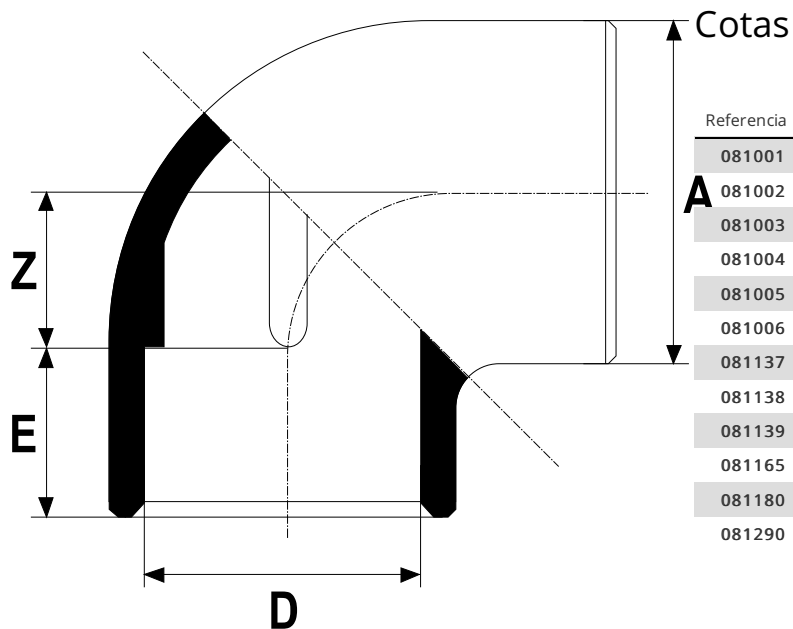

Referencia	Medidas	Carac.	u./caja
081001	32	-	30
081002	40	-	40
081003	50	-	20
081004	63	-	10
081005	90	-	8
081006	110	-	5
081137	16	-	200
081138	20	-	100
081139	25	-	125
081165	75	-	8
081180	160	-	1
081290	125	-	4

Hembra - Hembra

Cotas

Referencia	A	D	Dn	E	Z
081001	44	32	25	23	17
081002	52.4	40	32	27	21.5
081003	63.3	50	40	32	27
081004	83	63	50	38	31
081005	111.5	90	80	54	46
081006	136.5	110	100	63.3	57
081137	22.9	16	10	15	9
081138	28.5	20	15	17	11
081139	35.8	25	20	19.9	14
081165	92.5	75	65	45	38
081180	190	160	150	87.1	81
081290	153.5	125	110	69.6	63.5