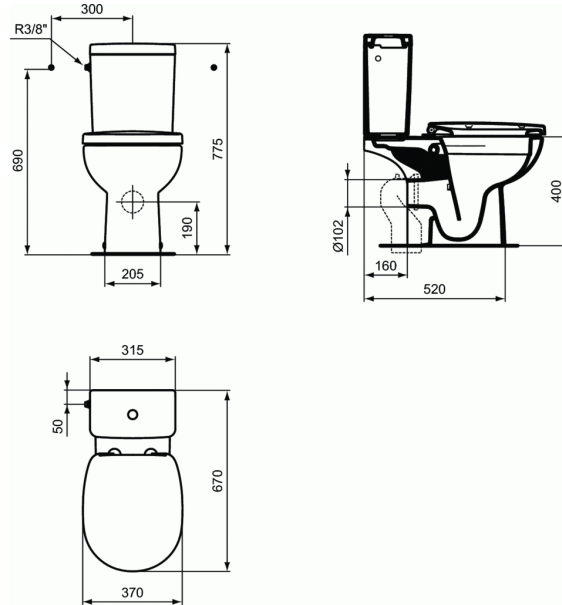

## Tanque Cúbico Alimentación Lateral

### Tanque Cúbico Alimentación Lateral

Doble descarga

Tanque 6/3 Litros A/L