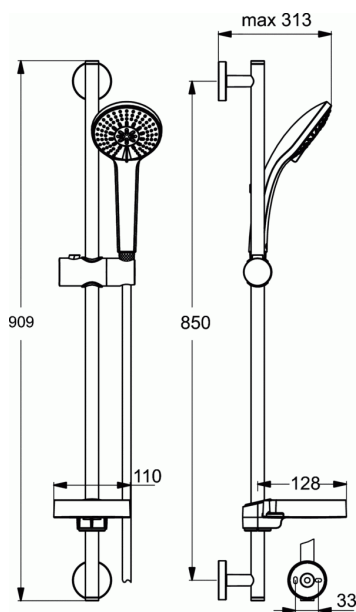

B9417

### Kit de Ducha Idealrain M3 900mm

#### Kit de Ducha Idealrain M3 900mm

- Jabonera transparente
- Ducha extraíble de  $\varnothing 100\text{mm}$
- Difusores de silicona anticalcáreos
- 3 funciones: pulverización, lluvia y masaje
- Manguera de ducha Idealflex 1750mm
- Barra de ducha 900mm
- Soporte deslizante orientable