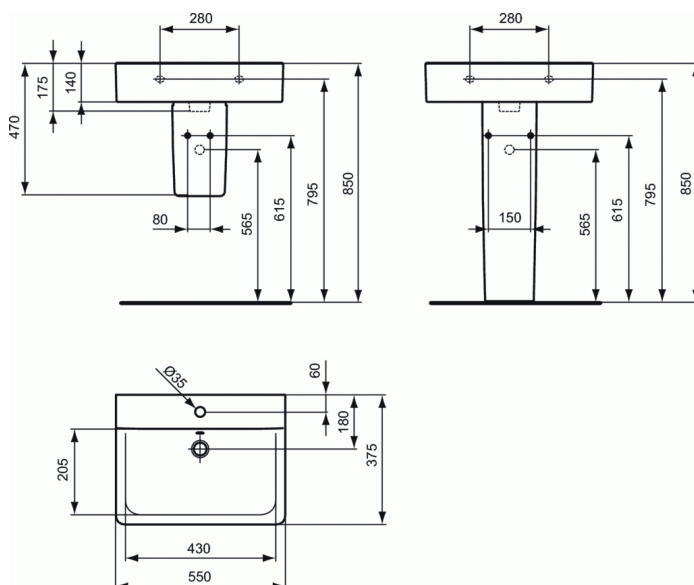

E7140

CONNECT

Lavamanos Cúbico Corta Proyección 55 cm

Lavamanos Cúbico Corta Proyección 55 cm

Gres

Con agujero central para grifo

Rebosadero visto

Juego de fijación pared no incluido

RECOMENDADO

Sempedestal

ACABADOS*

01

* 01 = Blanco Brillo

E7113