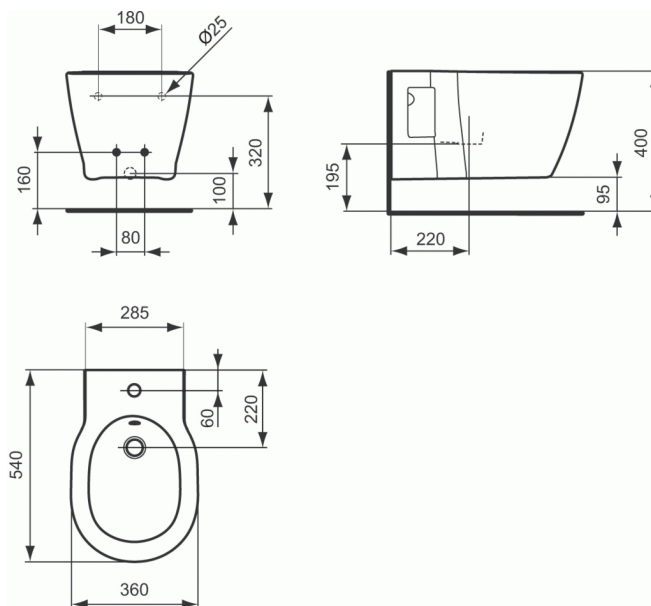

E7997

CONNECT

Bidé Suspendido

Bidé Suspendido

Bidé Fijación Vista

ACABADOS*

01

* 01 = Blanco Brillo