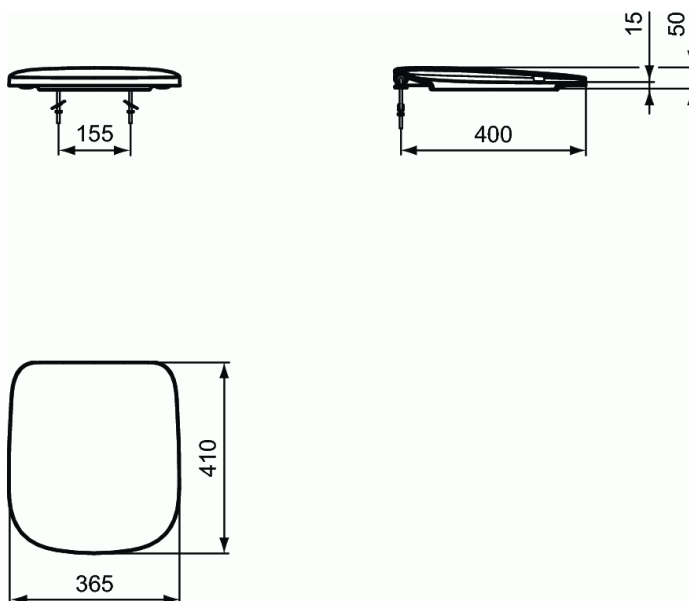

T3183

ESEDRA Asiento y Tapa

Asiento y Tapa

ACABADOS*

01

* 01 = Blanco Brillo