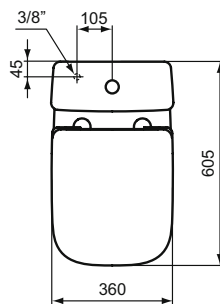

## Pack inodoro a pared tanque bajo

Pack i.life A Blanco Brillo: Inodoro + tanque A/I + tapa con cierre amortiguado + CODO

Color: 01 - Blanco

### Más detalles del producto:

Tipo: Pack inodoro  
Estilos: contemporáneo  
Diseñador: Palomba Serafini Associati

T002767	J324867	T682067	T002667
A 100	155	215	205