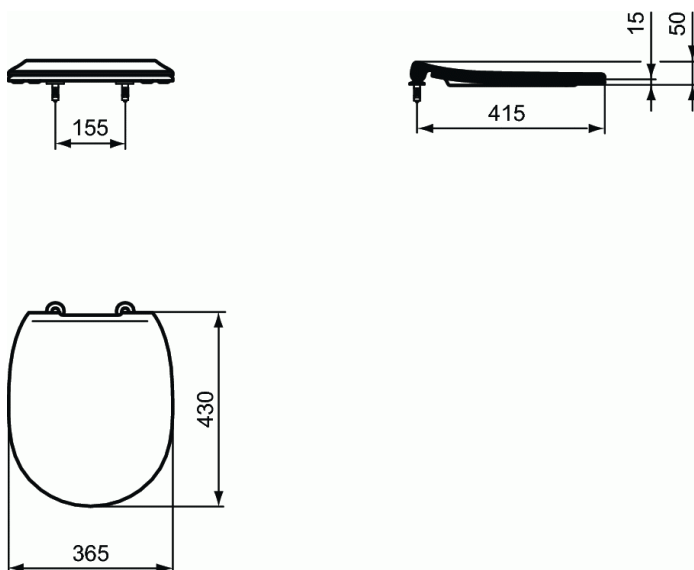

E7724

CONNECT

Asiento y Tapa Fina con Cierre Soft

Asiento y Tapa Fina con Cierre Soft

Asiento y tapa fina con cierre amortiguado

ACABADOS*

01

* 01 = Blanco Brillo