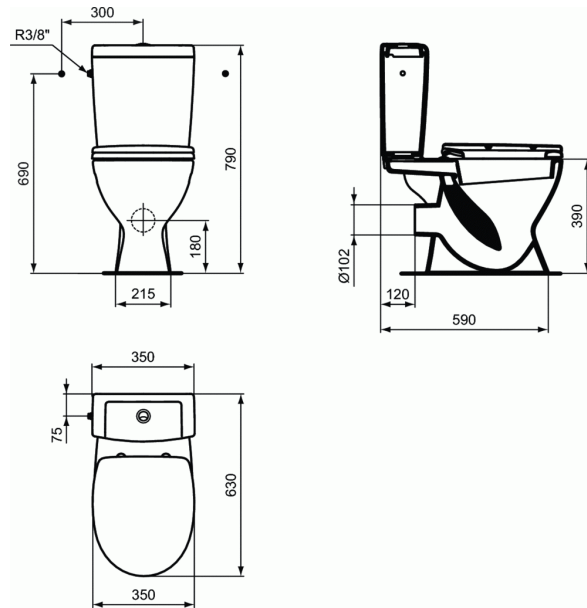

V0021

EUROVIT Pack Inodoro S/H A/L

Pack Inodoro S/H A/L

Doble descarga
Tanque 6/3 Litros
Salida Horizontal
Alimentación lateral
Asiento y tapa normal

ACABADOS*

01

* 01 = Blanco Brillo