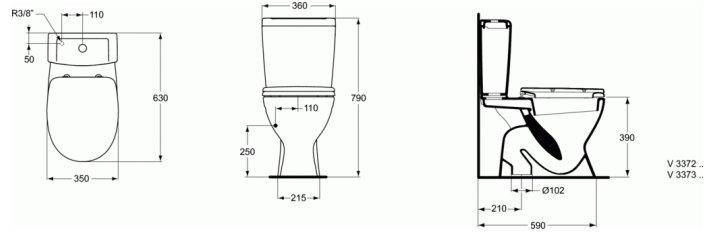

V3372

EUROVIT

Pack Inodoro S/V A/I

Pack Inodoro S/V A/I

Doble descarga
Tanque 6/3 Litros
Salida Vertical
Alimentación inferior
Asiento y tapa normal

ACABADOS*

01

* 01 = Blanco Brillo