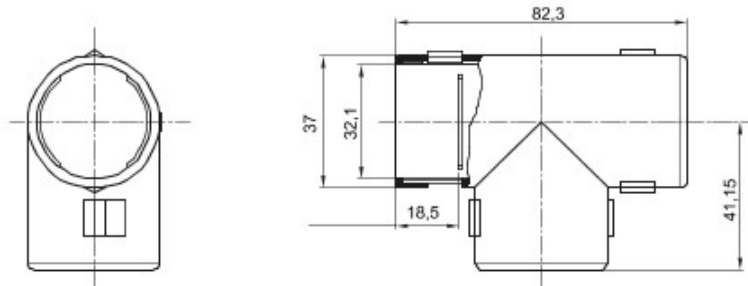

Accesorios de instalación del tubo rígido serie RK con grado de protección IP40 e IP67.

Color	Gris RAL 7035	Grado de protección	IP40
Tubos Ø (mm)	32	Código Electrocod	21221

DIMENSIONAL

SIMBOLOGÍA TÉCNICA