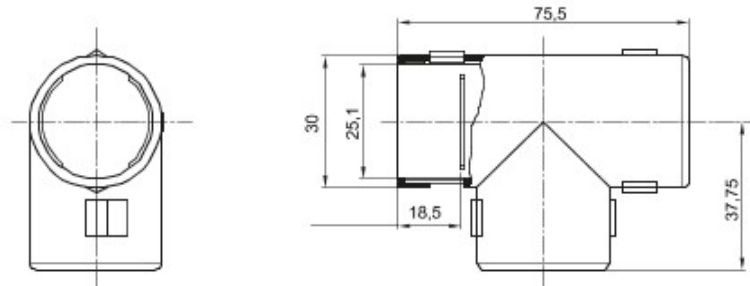

Accesorios de instalación del tubo rígido serie RK con grado de protección IP40 e IP67.

Color	Gris RAL 7035	Grado de protección	IP40
Tubos Ø (mm)	25	Código Electrocod	21221

### DIMENSIONAL