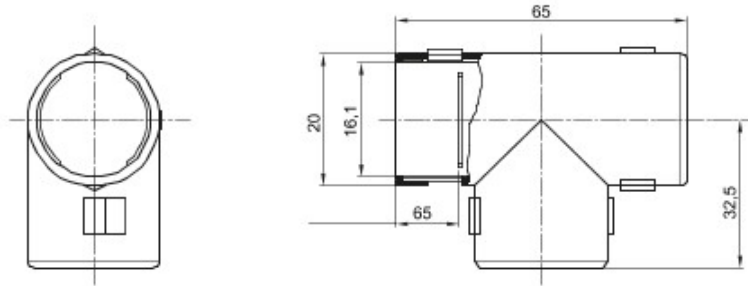

Accesorios de instalación del tubo rígido serie RK con grado de protección IP40 e IP67.

Color	Gris RAL 7035	Grado de protección	IP40
Tubos Ø (mm)	16	Código Electrocod	21221

DIMENSIONAL

SIMBOLOGÍA TÉCNICA