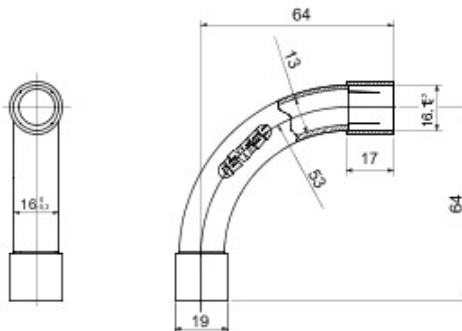

Accesorios de instalación del tubo rígido serie RK con grado de protección IP40 e IP67.

Color	Gris RAL 7035	Grado de protección	IP40
Tubos Ø (mm)	16	Tipo de material	Libre de halógenos según EN 60754-2
Código Electrocod	21221		

### DIMENSIONAL