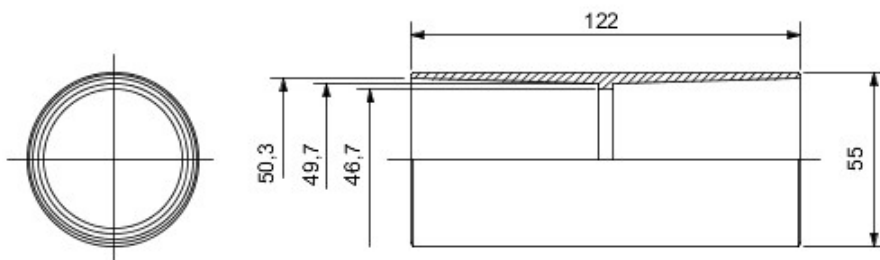

Accesorios de instalación del tubo rígido serie RK con grado de protección IP40 e IP67.

Color	Gris RAL 7035	Grado de protección	IP40
Tubos Ø (mm)	50	Tipo de material	Libre de halógenos según EN 60754-2
Código Electrocod	21221		

### DIMENSIONAL